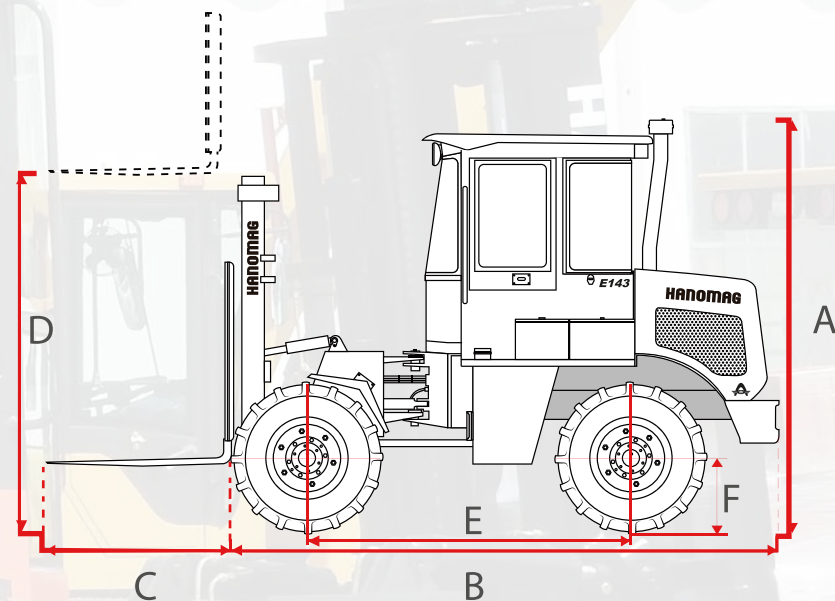

4x4
TORRE DOBLE
C/ DESPLAZADOR

ELEVADOR ARTICULADO E143

Ruta Nacional N°9 KM 501 - Bell Ville - Cba

Teléfono: (03537) 422700

Mail: info@hanomag.com.ar

Web: www.hanomag.com.ar

Hanomag

ELEVADOR ARTICULADO

E143

Código	10530050N
Motor	Hanomag
Potencia	43 Hp / 2300 Rpm
Transmisión	4WD
Torque máximo	158,8 Nm
Sistema de frenos	Caliper - Disco
Dirección:	Hidráulica
Dispositivo de trabajo	Joystick
Ángulo de articulación	35°
Tipo de torre	Doble con Desplazador
Altura máxima de carga	4000 mm
Capacidad de carga	2000 Kg
Distancia mínima al piso (torre)	195mm
Peso	2700 Kg
Rodado	12-16.5 (10 PR)

Dimensiones

A	2650mm	B	3770mm
C	1220mm	D	4000mm
E	2050mm	F	230mm
	2700kg		

Hanomag