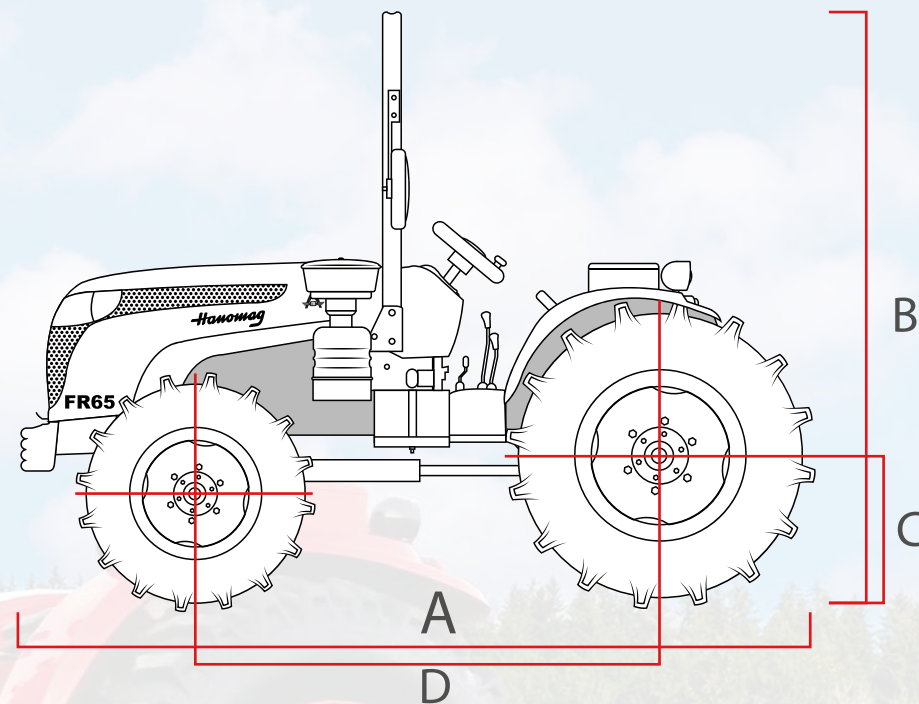

## TRACTOR FRUTERO

### TR 65

Código:	10508242N
Dirección:	Hidráulica
Contrapesos:	Delantero / Trasero
Largo/Ancho/Alto	3.270 / 1.370 / 2.200 mm
Peso:	1.870 Kg
Toma de fuerza (TDF):	540/1000 Rpm
Motor Marca:	Hanomag
Motor tipo:	Diesel-Refrigerado por Agua
Motor potencia:	40,5 Kw / 60 Hp
Máx. Revoluciones:	2.400
Nº de marchas	20 Adelante + 4 atrás (ultralenta)
Rodado:	Del: 6.5-16 / Tras: 13.8-20

### DIMENSIONES

A	3270mm
B	2200mm
C	350mm
D	1850mm
	1870kg

*Hanomag*