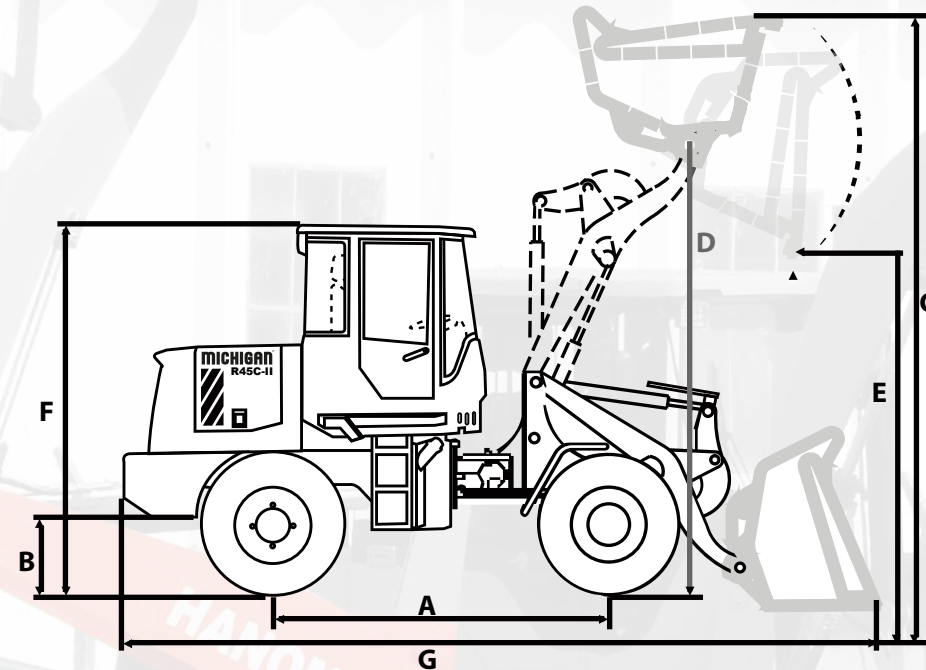

Código:	10530040N
Capacidad de balde (hasta):	1,50 m ³
Dispositivo de trabajo:	Joystick
Capacidad de carga:	2.000 Kg
Peso operativo	5.600 Kg
Sistema de frenos:	Caliper-Disco
Presión de sistema hidráulico:	17 Mpa
Motor-Marca:	Hanomag
Motor-Potencia:	60 Kw / 2.200 Rpm
Motor-Cilindrada:	4,3 L
Caja tipo	Powershift 4WD
Rodado	16/70-20 (13 Pr)

Dimensiones

A	2370mm	B	340mm
C	4330mm	D	3610mm
E	2860mm	F	2820mm
G	5960mm		5600kg