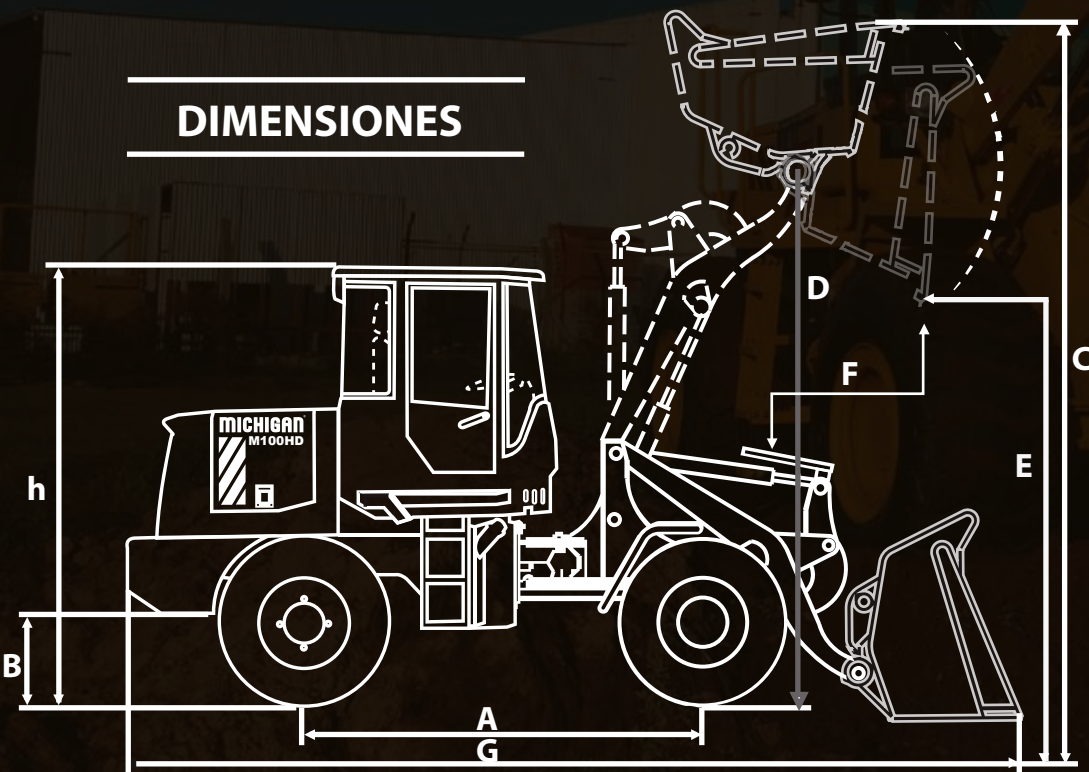

PALA CARGADORA M100HD

Ruta Nacional Nº 9 KM 501 - Bell Ville - Córdoba

Teléfono: (03537) 422700

info@michiganweb.com.ar

www.michiganweb.com.ar

MICHIGAN[®]

MICHIGAN M100HD

DIMENSIONES

PALA CARGADORA

M100HD

Código:	10582820N
Peso:	16.700 Kg
Capacidad de balde (hasta):	3 m ³
Dispositivo de trabajo:	Joystick Hidr.
Capacidad de carga:	5000 Kg
Altura máxima de carga:	5000 mm
Sistema de frenos:	Caliper - Disco
Tiempo de elevación de carga:	5,7 s
Presión de sistema hidráulico:	16 Mpa
Motor-Marca:	Hanomag
Motor-Potencia:	162 Kw / 217 Hp
Motor-Torque máximo:	860 Nm
Motor-Cilindrada:	9.7 L
Caja tipo	Powershift 4WD
Rodado	23.5-25 16 Pr
a) Distancia entre ejes:	3250 mm
b) Despeje del suelo	440 mm
Ancho de trocha	2150 mm
c) Altura de carga	5000 mm
d) Altura de perno	4140 mm
e) Altura descarga	3100 mm
f) Alcance descarga	1200 mm
g) Longitud:	8080 mm
Ancho total:	2980 mm
h) Altura total	3410 mm