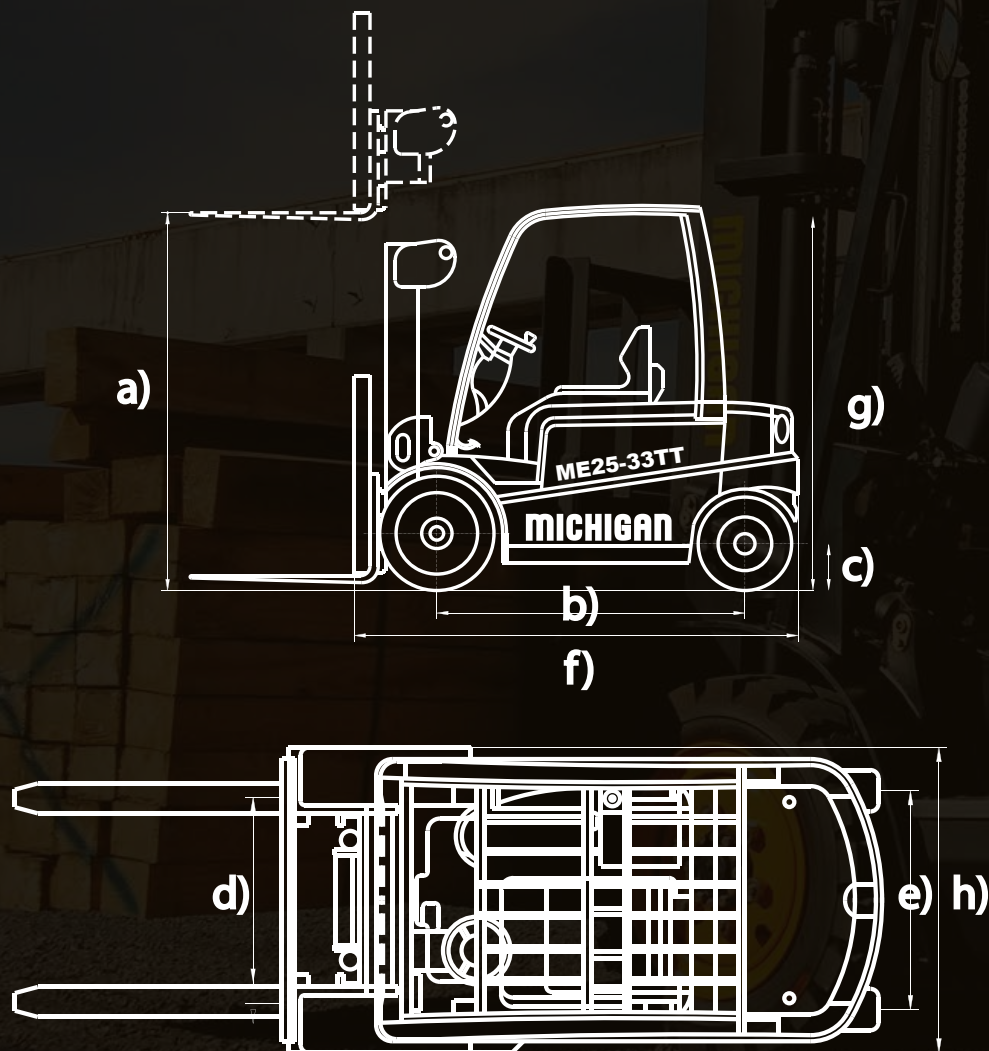

ELEVADORES ME25 33TT

Ruta Nacional Nº 9 KM 501 - Bell Ville - Córdoba

Teléfono: (03537) 422700

info@michiganweb.com.ar

www.michiganweb.com.ar

MICHIGAN[®]

MICHIGAN[®]

DIMENSIONES

ELEVADORES

ME25 33TT

Código:	10582135N.A
Capacidad de carga:	3000 Kg
Altura máxima de carga:	3000 mm
Distancia a centro de carga:	500mm
Angulo de inclinación de la torre:	5/15°
Distancia entre ejes:	1850 mm
Ancho de Trocha (delantero/trasero):	1250/1205 mm
Velocidad de elevación de carga:	400 mm/s
Ángulo máximo de subida (con carga):	17%
Peso operativo:	4600 Kg
Motor - Marca:	Hanomag
Motor - Potencia:	39 Kw / 54 Hp
Motor - Torque máximo:	174 Nm
Motor - Cilindrada:	2,98 L
Rodado - Frontal:	12-16.5 12 Pr
Rodado - Trasero:	27-10-12 14 Pr

MEDIDAS

a) Altura de Carga:	3300 mm
b) Distancia entre ejes:	1850 mm
c) Despeje del suelo:	310 mm
d) Trocha delantera:	1250 mm
e) Trocha trasera:	1205 mm
f) Longitud (sin uñas): (2960 mm)	4030 mm
g) Alto:	2210 mm
h) Ancho:	1550 mm