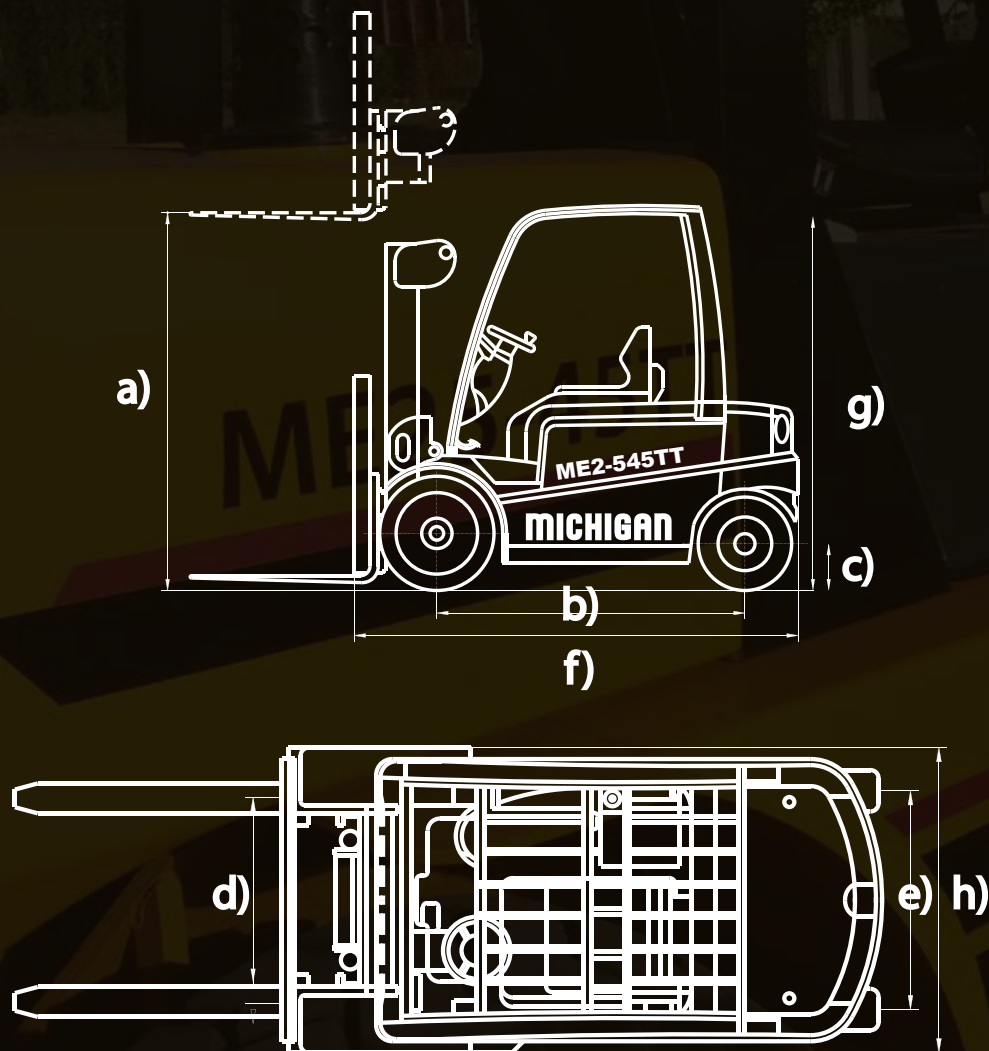

ELEVADORES ME25 45TT

Ruta Nacional Nº 9 KM 501 - Bell Ville - Córdoba
Teléfono: (03537) 422700
info@michiganweb.com.ar
www.michiganweb.com.ar

MICHIGAN[®]

MICHIGAN[®]

DIMENSIONES

ELEVADORES

ME25 45TT

Código:	10582135N.B
Capacidad de carga:	3000 Kg
Altura máxima de carga:	4500 mm
Distancia a centro de carga:	500 mm
Angulo de inclinación de la torre:	5/15°
Distancia entre ejes:	1850 mm
Ancho de Trocha (delantero/trasero):	1550/1205 mm
Velocidad de elevación de carga:	400 mm/s
Ángulo máximo de subida (con carga):	17%
Peso operativo:	4600 Kg
Motor - Marca:	Hanomag
Motor - Potencia:	39 Kw / 54 Hp
Motor - Torque máximo:	174 Nm
Motor - Cilindrada:	2,98 L
Rodado - Frontal:	12-16.5 12 Pr (duales)
Rodado - Trasero:	27-10-12 14 Pr

MEDIDAS

a) Altura de Carga:	4500 mm
b) Distancia entre ejes:	1850 mm
c) Despeje del suelo:	310 mm
d) Trocha delantera:	1250 mm
e) Trocha trasera:	1205 mm
f) Longitud (sin uñas): (2960 mm)	4030 mm
g) Alto:	2210 mm
h) Ancho:	1550 mm