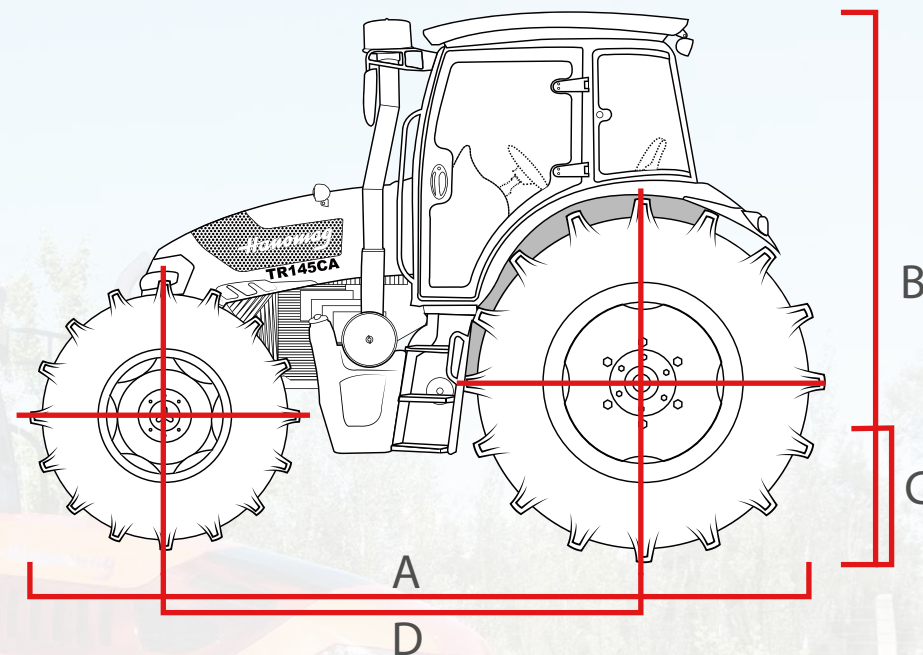

# Tractor

# TR145CA

Código:	10516548N
Dirección:	Hidráulica
Salida Hidráulica:	6 Salidas
Largo/Ancho/Alto:	4800 / 2356 / 2900 mm
Despeje:	480 mm
Distancia entre ejes:	1906 mm
Peso:	5780 Kg
Toma de fuerza (TDF):	Mecánica, Independiente
Motor Marca:	Hanomag
Motor tipo:	Diesel Ref. agua
Motor cilindros:	6
Motor potencia:	103,5 Kw / 138 Hp
RPM:	2300
Tipo de embrague:	Seco - Doble Acción
Sistema de frenos:	Discos en baño de aceite
Trocha:	1900 mm
Tanque:	310 L
Nº de marchas	16+8
Rodado:	14,9-26 / 18,4-38

## DIMENSIONES

A	4800mm
B	2900mm
C	480mm
D	1906mm
	5780kg