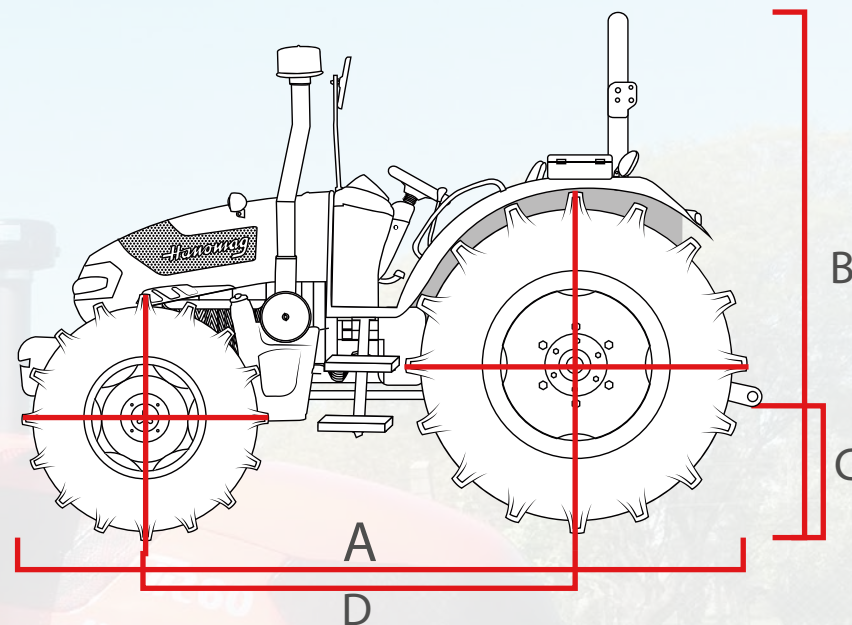

# TR60

Código:	10516508N
Dirección:	Hidráulica
Salida Hidráulica:	2 Salidas
Largo/Ancho/Alto:	3790 / 1520 / 2130 mm
Despeje:	325 mm
Distancia entre ejes:	1120 mm
Peso:	2160 Kg
Toma de fuerza (TDF):	Mecánica, Independiente
Tipo de Levante	3 pts Categoría 1
Fuerza de Levante	8,3 Kn
Motor Marca:	Hanomag
Motor tipo:	Diesel Ref. agua
Motor cilindros:	4
Motor potencia:	43,5 Kw / 58 Hp
RPM:	2400
Tipo de embrague:	Seco - Doble Acción
Sistema de frenos:	Discos en baño de aceite
Tanque:	48 L
Nº de marchas	8+4
Rodado:	6.00-16 / 14,9-24

## DIMENSIONES

A	3790mm
B	2130mm
C	304mm
D	1160mm
	2380kg

*Hanomag*