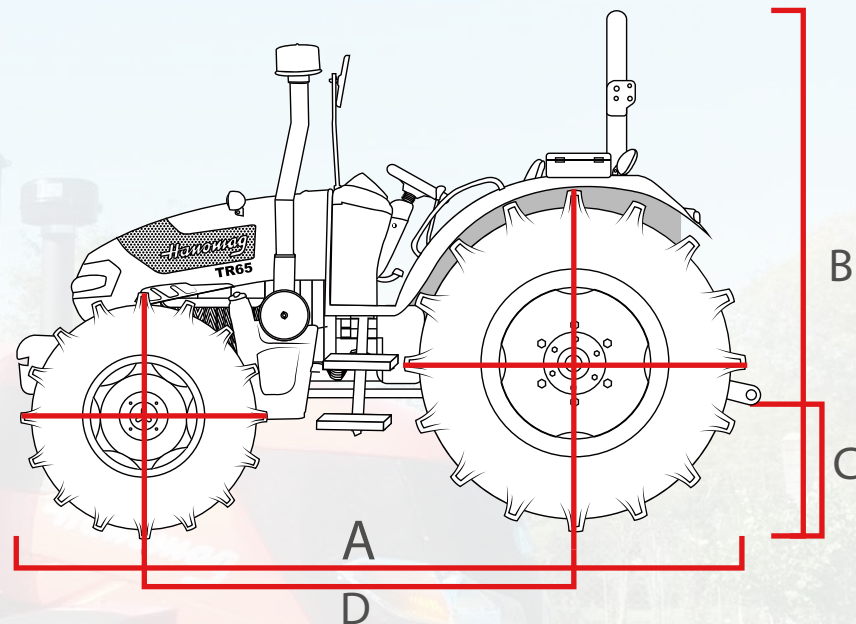

LINEA TR TR65

Ruta Nacional N°9 KM 501 - Bell Ville - Cba

Teléfono: (03537) 422700

Mail: info@hanomag.com.ar

Web: www.hanomag.com.ar

Hanomag

Tractor

TR65

Código:	10516516N
Dirección:	Hidráulica
Salida Hidráulica:	2 Salidas
Largo/Ancho/Alto:	3790 / 1520 / 2130 mm
Despeje:	340 mm
Distancia entre ejes:	1120 mm
Peso:	2380 Kg
Toma de fuerza (TDF):	Mecánica, Independiente
Tipo de Levante:	3 pts Categoría 1
Fuerza de Levante:	8,3 Kn
Motor Marca:	Hanomag
Motor tipo:	Diesel Ref. agua
Motor cilindros:	4
Motor potencia:	43,5 Kw / 58 Hp
RPM:	2400
Tipo de embrague:	Seco - Doble Acción
Sistema de frenos:	Discos en baño de aceite
Tanque:	48 L
Nº de marchas	8+4
Rodado:	8,3-20 / 14,9-24

DIMENSIONES

A	3790mm
B	2130mm
C	340mm
D	1120mm
	2380kg