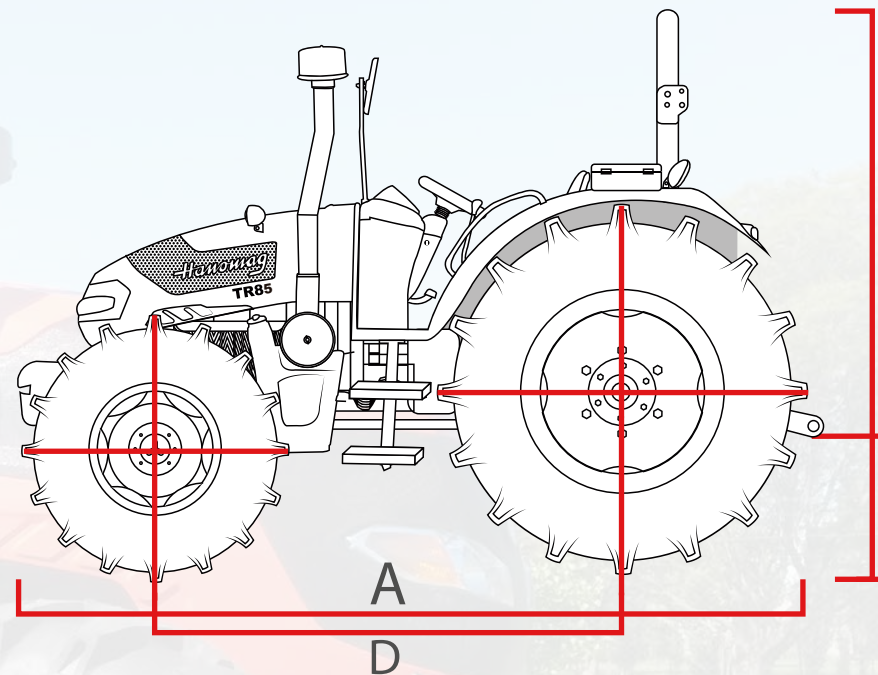

LINEA TR TR85

Ruta Nacional N°9 KM 501 - Bell Ville - Cba
Teléfono: (03537) 422700
Mail: info@hanomag.com.ar
Web: www.hanomag.com.ar

Hanomag

Tractor

TR85

Código:	10516524N
Dirección:	Hidráulica
Salida Hidráulica:	4 Salidas
Largo/Ancho/Alto:	4305 / 2100 / 2270 mm
Despeje:	440 mm
Distancia entre ejes:	1700 mm
Peso:	4300 Kg
Toma de fuerza (TDF):	Mecánica, Independiente
Tipo de Levante:	3 pts Categoría 2
Fuerza de Levante:	15 Kn
Motor Marca:	Hanomag
Motor tipo:	Diesel Ref. agua
Motor cilindros:	4
Motor potencia:	59 Kw / 78,7 Hp
RPM:	2300
Tipo de embrague:	Seco - Doble Acción
Sistema de frenos:	Discos en baño de aceite
Tanque:	140 L
Nº de marchas	16+8
Rodado:	11,2-24 / 16,9-34

DIMENSIONES

A	4305mm
B	2270mm
C	405mm
D	1700mm
	4300kg

Hanomag