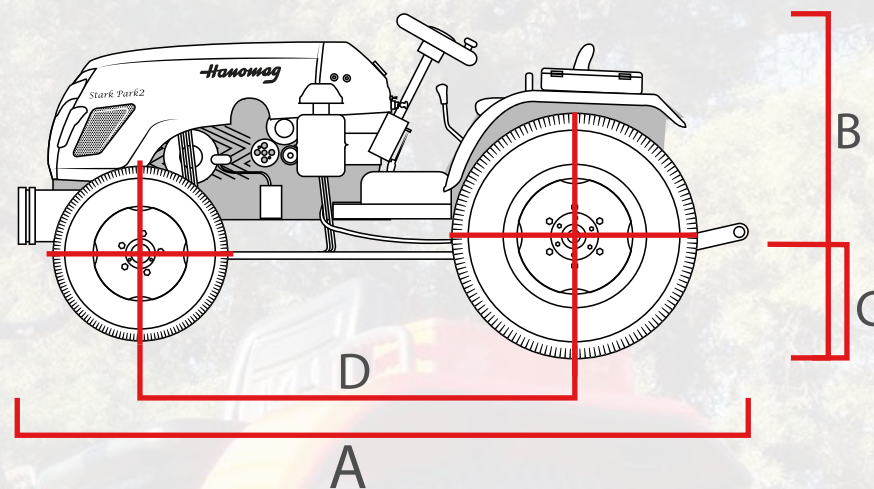

LINEA Stark Park2

Ruta Nacional N°9 KM 501 - Bell Ville - Cba

Teléfono: (03537) 422700

Mail: info@hanomag.com.ar

Web: www.hanomag.com.ar

Hanomag

Tractores

Park2

Código:	10503019.PN
Motor:	Hanomag
Potencia:	18,8 Kw/25 Hp
Transmisión:	Parquera 2WD
Dirección:	Hidráulica asistida
Toma de fuerza:	6 estrías 540 RPM
3 puntos:	Categoría 0
Rop de seguridad:	No
Caja de Cambios:	6+1

dimensiones

A	2650mm
B	1235mm
C	240mm
D	1480mm
	960kg

MODELO NO APTO PARA COLOCACIÓN DE PALA FRONTAL

Hanomag